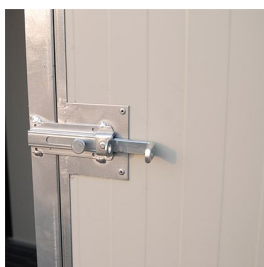

Container coibentato per fitosanitari

Contenitore a norma di Legge per lo stoccaggio di fitofarmaci e pesticidi.

Descrizione

Container monoblocco per uso esterno, realizzato a norma di Legge per lo stoccaggio di fitofarmaci e pesticidi. La coibentazione del container è ottenuta mediante pannelli tipo sandwich con spessore di 30mm.

Dimensioni personalizzate disponibili su richiesta.

Caratteristiche principali

- Tetto piano coibentato con pannelli tipo "sandwich" dello spessore di 30+30 mm.
- Porta a 2 ante, completa di chiusura lucchettabile, posizionata sul lato lungo (2,40 m).
- Basamento realizzato in tubolare perimetrale di acciaio, spessore 15/10 mm.
- Vasca interna di contenimento in lamiera zincata, spessore 30/10 mm, altezza 18 cm.
- Pavimento grigliato con maglia 7x252x20/10 mm, avente portata di 500 Kg/mq.
- Tappo di scarico per eventuali operazioni di pulizia e manutenzione.
- N. 2 griglie di areazione, dim. 15x25 cm, posizionate sulla porta e sulla parete di fondo.
- Adesivi di segnalazione posti sulla porta, indicanti la presenza di sostanze tossico-nocive.

Accessori

- IMPIANTO ELETTRICO, completo di:

- Tutti i materiali sono marchiati IMQ.
- Alimentazione quadro: 230 V - 50 Hz.
- Punto luce con plafoniera da 60 W.
- N. 1 presa di corrente 10 A + T.
- Quadro elettrico montato su scatola in PVC e completo di interruttore magneto-termico a 2-poli a norme CEE.
- N. 1 scatola esterna per collegamento alla presa di forza.