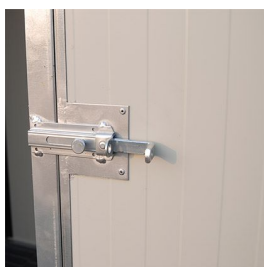

## Descrizione

Container monoblocco per uso esterno, realizzato a norma di Legge per lo stoccaggio di fitofarmaci e pesticidi. La coibentazione del container è ottenuta mediante pannelli tipo sandwich con spessore di 30mm.

## Caratteristiche principali

- Tetto piano coibentato con pannelli tipo "sandwich" dello spessore di 30+30 mm.
- Porta a 2 ante, completa di chiusura lucchettabile, posizionata sul lato lungo (2,40 m).
- Basamento realizzato in tubolare perimetrale di acciaio, spessore 15/10 mm.
- Vasca interna di contenimento in lamiera zincata, spessore 30/10 mm, altezza 18 cm.
- Pavimento grigliato con maglia 7x252x20/10 mm, avente portata di 500 Kg/mq.
- Tappo di scarico per eventuali operazioni di pulizia e manutenzione.
- N. 2 griglie di areazione, dim. 15x25 cm, posizionate sulla porta e sulla parete di fondo.
- Adesivi di segnalazione posti sulla porta, indicanti la presenza di sostanze tossico-nocive.