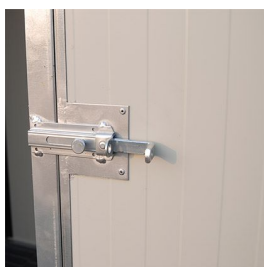

Container coibentato per fitosanitari

Contentore a norma di Legge per lo stoccaggio di fitofarmaci e pesticidi per uso esterno

Descrizione

Container monoblocco per uso esterno, realizzato a norma di Legge per lo stoccaggio di fitofarmaci e pesticidi. La coibentazione del container è ottenuta mediante pannelli tipo sandwich con spessore di 30mm.

Dimensioni personalizzate disponibili su richiesta.

Caratteristiche principali

- Tetto piano coibentato con pannelli tipo "sandwich" dello spessore di 30+30 mm.
- Porta a 2 ante, completa di chiusura lucchettabile, posizionata sul lato lungo (2,40 m).
- Basamento realizzato in tubolare perimetrale di acciaio, spessore 15/10 mm.
- Vasca interna di contenimento in lamiera zincata, spessore 30/10 mm, altezza 18 cm.
- Pavimento grigliato con maglia 7x252x20/10 mm, avente portata di 500 Kg/mq.
- Tappo di scarico per eventuali operazioni di pulizia e manutenzione.
- N. 2 griglie di areazione, dim. 15x25 cm, posizionate sulla porta e sulla parete di fondo.
- Adesivi di segnalazione posti sulla porta, indicanti la presenza di sostanze tossico-nocive.

Accessori

- IMPIANTO ELETTRICO, completo di:

- Tutti i materiali sono marchiati IMQ.
- Alimentazione quadro: 230 V - 50 Hz.
- Punto luce con plafoniera da 60 W.
- N. 1 presa di corrente 10 A + T.
- Quadro elettrico montato su scatola in PVC e completo di interruttore magneto-termico a 2-poli a norme CEE.
- N. 1 scatola esterna per collegamento alla presa di forza.