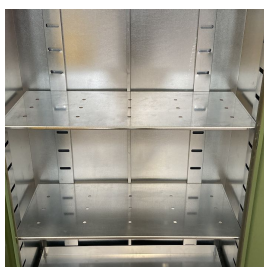

Securfito

Armadio di sicurezza a norma di legge per stoccaggio prodotti fitofarmaci e pesticidi.

NEW

Gelose di areazione

Ripiani interni riposizionabili in acciaio zincato

Ampia vaschetta di raccolta

Robusta serratura in tre punti

Descrizione

Armadi di sicurezza per uso interno, realizzati a norma di legge per lo stoccaggio di prodotti fitosanitari. Disponibili in due versioni: SECURFITO (quattro ripiani interni) e MINISECURFITO (due ripiani interni).

Caratteristiche principali

- Armadi progettati e realizzati con una struttura autoportante e resistente in acciaio zincato, spessore 12/10 mm con ripiani a spessore aumentato.
- Quattro ripiani interni (modello Securfito) o due ripiani interni (modello Minisecurfito), in lamiera zincata forata, facilmente riposizionabili senza l'ausilio di attrezzi per modificare a piacimento la configurazione interna
- Distanza tra i ripiani più ampia del 15 % per avere più spazio di stoccaggio con le stesse misure esterne
- Porta frontale doppia incernierata.
- Migliorata aerazione tramite gelosie sulle porte frontali
- Robusta serratura ad asta verticale in tre punti come richiesto dalla Normativa
- Fondo piatto per migliorare la stabilità
- Ampia vaschetta collocata sul fondo della struttura per agevolarne l'estrazione e la pulizia in caso di sversamenti
- Trattamento anticorrosione delle porte e finitura con vernici a polvere, di elevata resistenza al lavaggio ed alla disinfezione; finitura colore verde.
- Cartello di segnalazione per prodotti tossico-nocivo e corrosivi, conforme alla norma ISO 3864.
- L'armadio fitosanitario di Emiliana Serbatol verrà sempre corredato di pallet in legno per semplificare la movimentazione e migliorare la pulizia