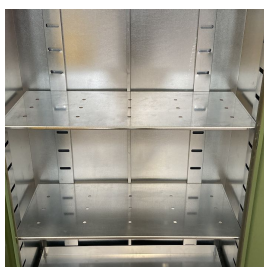

# Securfito

Armadio di sicurezza a norma di legge per stoccaggio prodotti fitofarmaci e pesticidi per uso interno

NEW

Gelose di areazione

Ripiani interni riposizionabili in acciaio zincato

Ampia vaschetta di raccolta

## Descrizione

Armadi di sicurezza per uso interno, realizzati a norma di legge per lo stoccaggio di prodotti fitosanitari. Disponibili in due versioni: SECURFITO (quattro ripiani interni) e MINISECURFITO (due ripiani interni).

## Caratteristiche principali

- Armadi progettati e realizzati con una struttura autoportante e resistente in acciaio zincato, spessore 12/10 mm con ripiani a spessore aumentato.
- Quattro ripiani interni (modello Securfito) o due ripiani interni (modello Minisecurfito), in lamiera zincata forata, facilmente riposizionabili senza l'ausilio di attrezzi per modificare a piacimento la configurazione interna
- La riprogettazione della disposizione interna e dei ripiani ha permesso di avere il 15 % in più di spazio di appoggio mantenendo le stesse misure esterne
- Porta frontale doppia incernierata.
- Migliorata l'aerazione tramite la realizzazione gelosie sulle porte frontali, che non interferiscono con i prodotti stoccati
- Robusta serratura ad asta verticale in tre punti come richiesto dalla Normativa
- Fondo piatto per migliorare la stabilità
- Ampia vaschetta collocata sul fondo della struttura per agevolare l'estrazione e la pulizia in caso di sversamenti
- Trattamento anticorrosione delle porte e finitura con vernici a polvere, di elevata resistenza al lavaggio ed alla disinfezione; finitura colore verde.
- Cartello di segnalazione per prodotti tossico-nocivo e corrosivi, conforme alla norma ISO 3864.
- L'armadio fitosanitario di Emiliana Serbatoi verrà sempre corredato di pallet in legno per semplificare la movimentazione e migliorare la pulizia